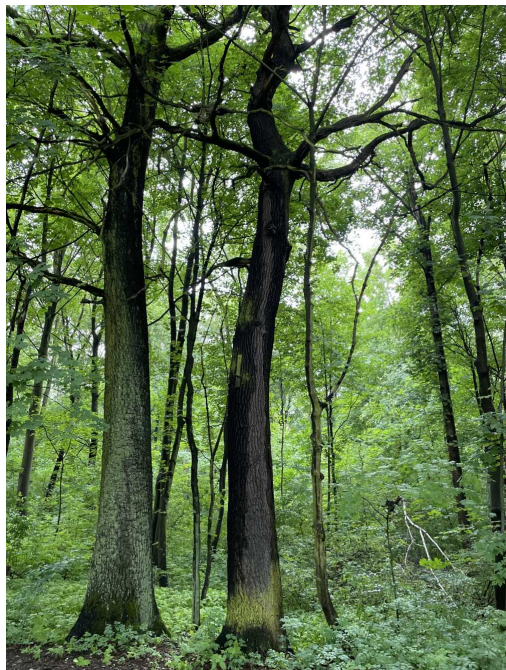

Mapa polskich drzew - Siemianowice Śląskie

telefon: 798 900 563

adres e-mail: info@drzewa-polska.pl

<https://drzewa.siemianowice.pl>

Karta drzewa nr: 3546

Data wydruku: 05-04-2025 09:22:50

Dąb szypułkowy

| | |
|-----------------------|--|
| nazwa naukowa | Quercus robur |
| data nasadzenia | Brak danych |
| data dodania do bazy | 2023-06-10 08:08:06 |
| dodał | MATEJA |
| obwód pnia | 225 cm |
| pierśnica | 71.62 cm |
| pole pnia | 4028.61 cm ² |
| wartość kompensacyjna | 15 750,00 zł |
| wartość odtworzeniowa | Brak danych |
| stan drzewa | Drzewo zdrowe |
| lokalizacja | HENRYKA KRUPANKA, Siemianowice Śląskie |
| szerokość geogr. | 50.3219867466594 |
| długość geogr. | 19.03986990451813 |