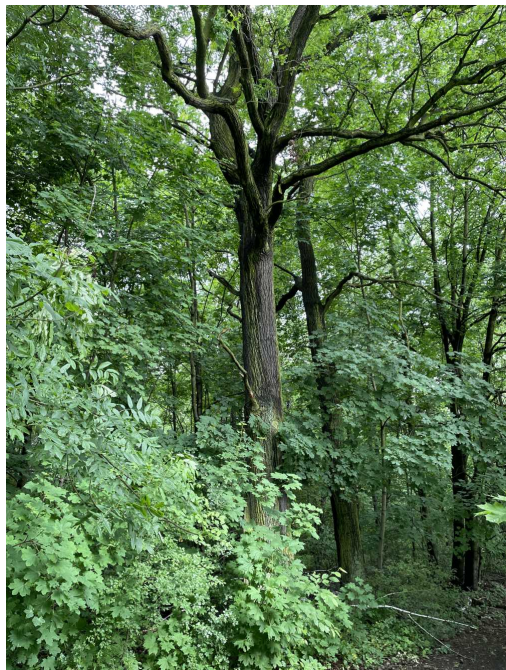

### Dąb szypułkowy

|                       |  |
|-----------------------|--|
| nazwa naukowa         | <b>Quercus robur</b>                   |
| data nasadzenia       | Brak danych                            |
| data dodania do bazy  | 2023-06-10 08:23:02                    |
| dodał                 | MATEJA                                 |
| obwód pnia            | 265 cm                                 |
| pierśnica             | 84.35 cm                               |
| pole pnia             | 5588.33 cm <sup>2</sup>                |
| wartość kompensacyjna | 18 550,00 zł                           |
| wartość odtworzeniowa | Brak danych                            |
| stan drzewa           | Drzewo zdrowe                          |
| lokalizacja           | HENRYKA KRUPANKA, Siemianowice Śląskie |
| szerokość geogr.      | 50.321172437969636                     |
| długość geogr.        | 19.039770662784576                     |