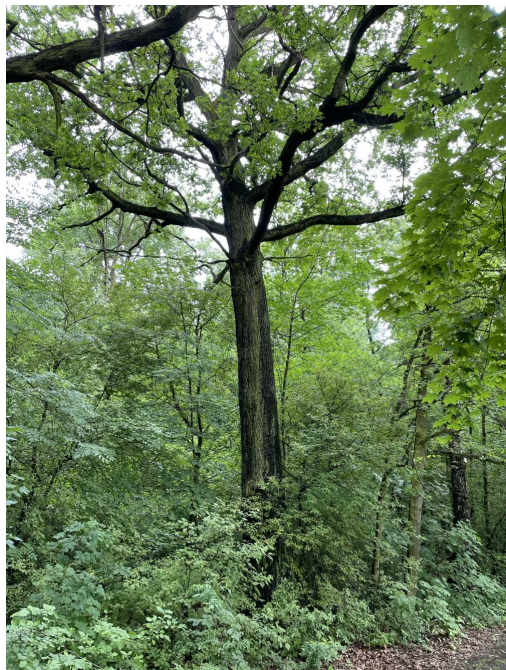

Mapa polskich drzew - Siemianowice Śląskie

telefon: 798 900 563

adres e-mail: info@drzewa-polska.pl

<https://drzewa.siemianowice.pl>

Karta drzewa nr: 3553

Data wydruku: 05-07-2026 18:20:41

Dąb szypułkowy

nazwa naukowa	Quercus robur
data nasadzenia	Brak danych
data dodania do bazy	2023-06-10 08:32:32
dodał	MATEJA
obwód pnia	280 cm
pierśnica	89.13 cm
pole pnia	6238.88 cm ²
wartość kompensacyjna	19 600,00 zł
wartość odtworzeniowa	Brak danych
stan drzewa	Drzewo zdrowe
lokalizacja	HENRYKA KRUPANKA, Siemianowice Śląskie
szerokość geogr.	50.32031273205856
długość geogr.	19.039703607559208