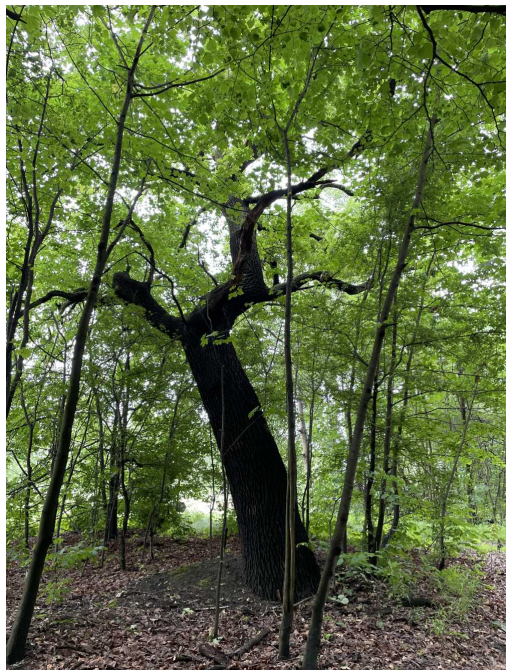

### Dąb szypułkowy

nazwa naukowa	<b>Quercus robur</b>
data nasadzenia	Brak danych
data dodania do bazy	2023-06-10 08:40:40
dodał	MATEJA
obwód pnia	234 cm
pierśnica	74.48 cm
pole pnia	4357.35 cm <sup>2</sup>
wartość kompensacyjna	16 380,00 zł
wartość odtworzeniowa	Brak danych
stan drzewa	Drzewo zdrowe
lokalizacja	HENRYKA KRUPANKA, Siemianowice Śląskie
szerokość geogr.	50.319192693463826
długość geogr.	19.039843082427982