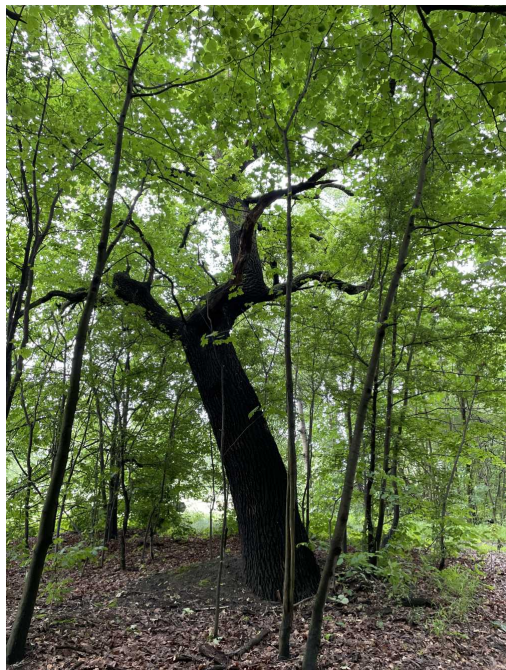

Mapa polskich drzew - Siemianowice Śląskie

telefon: 798 900 563

adres e-mail: info@drzewa-polska.pl

<https://drzewa.siemianowice.pl>

Karta drzewa nr: 3555

Data wydruku: 05-07-2026 20:27:00

Dąb szypułkowy

nazwa naukowa	Quercus robur
data nasadzenia	Brak danych
data dodania do bazy	2023-06-10 08:40:40
dodał	MATEJA
obwód pnia	234 cm
pierśnica	74.48 cm
pole pnia	4357.35 cm ²
wartość kompensacyjna	16 380,00 zł
wartość odtworzeniowa	Brak danych
stan drzewa	Drzewo zdrowe
lokalizacja	HENRYKA KRUPANKA, Siemianowice Śląskie
szerokość geogr.	50.319192693463826
długość geogr.	19.039843082427982