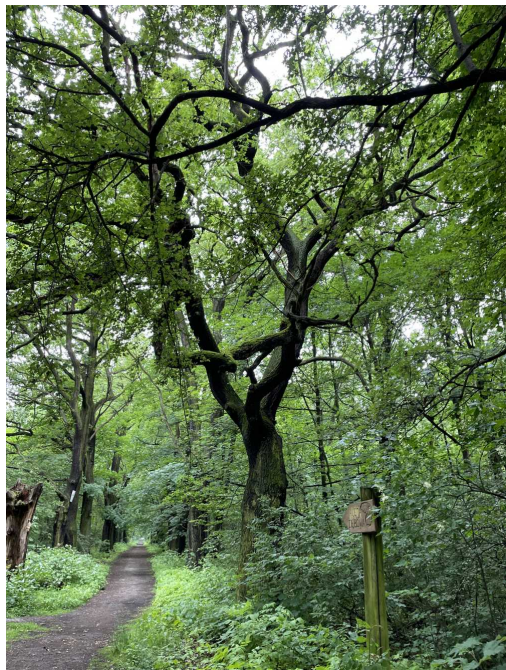

Mapa polskich drzew - Siemianowice Śląskie

telefon: 798 900 563

adres e-mail: info@drzewa-polska.pl

<https://drzewa.siemianowice.pl>

Karta drzewa nr: 3558

Data wydruku: 05-04-2025 09:22:50

Dąb szypułkowy

nazwa naukowa	Quercus robur
data nasadzenia	Brak danych
data dodania do bazy	2023-06-10 08:48:04
dodał	MATEJA
obwód pnia	281 cm
pierśnica	89.45 cm
pole pnia	6283.52 cm ²
wartość kompensacyjna	19 670,00 zł
wartość odtworzeniowa	Brak danych
stan drzewa	Drzewo zdrowe
lokalizacja	HENRYKA KRUPANKA, Siemianowice Śląskie
szerokość geogr.	50.31922180795099
długość geogr.	19.039372354745865