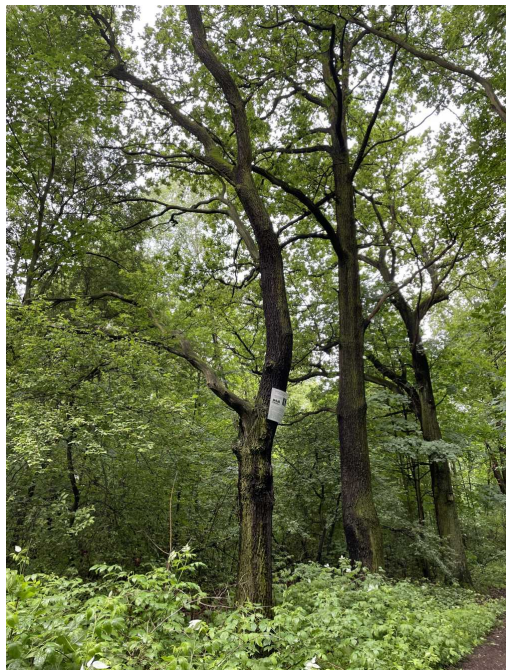

Mapa polskich drzew - Siemianowice Śląskie

telefon: 798 900 563

adres e-mail: info@drzewa-polska.pl

<https://drzewa.siemianowice.pl>

Karta drzewa nr: 3560

Data wydruku: 05-07-2026 20:26:58

Dąb szypułkowy

nazwa naukowa	Quercus robur
data nasadzenia	Brak danych
data dodania do bazy	2023-06-10 08:57:07
dodał	MATEJA
obwód pnia	159 cm
pierśnica	50.61 cm
pole pnia	2011.8 cm ²
wartość kompensacyjna	11 130,00 zł
wartość odtworzeniowa	Brak danych
stan drzewa	Drzewo zdrowe
lokalizacja	HENRYKA KRUPANKA, Siemianowice Śląskie
szerokość geogr.	50.319200828395864
długość geogr.	19.03928652405739