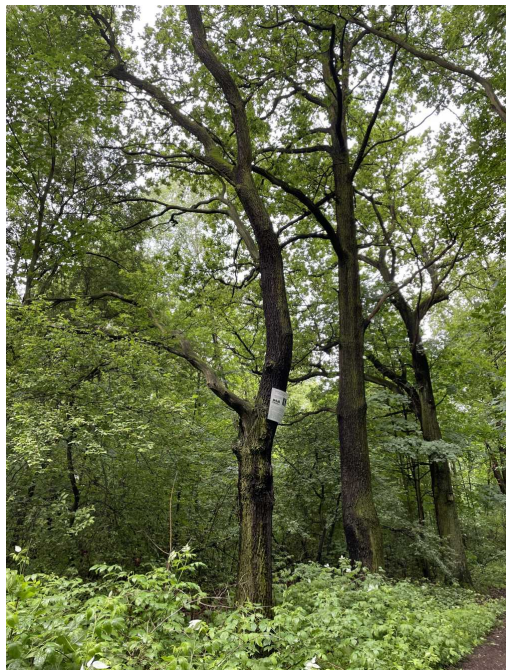

Mapa polskich drzew - Siemianowice Śląskie

telefon: 798 900 563

adres e-mail: info@drzewa-polska.pl

<https://drzewa.siemianowice.pl>

Karta drzewa nr: 3560

Data wydruku: 05-07-2026 20:26:58

Dąb szypułkowy

nazwa naukowa	Quercus robur
data nasadzenia	Brak danych
data dodania do bazy	2023-06-10 08:57:07
dodał	MATEJA
obwód pnia	159 cm
pierśnica	50.61 cm
pole pnia	2011.8 cm²
wartość kompensacyjna	11 130,00 zł
wartość odtworzeniowa	Brak danych
stan drzewa	Drzewo zdrowe
lokalizacja	HENRYKA KRUPANKA, Siemianowice Śląskie
szerokość geogr.	50.319200828395864
długość geogr.	19.03928652405739

Wady, uszkodzenia...

Brak danych

Siedliska

Brak danych

Uwagi

Brak