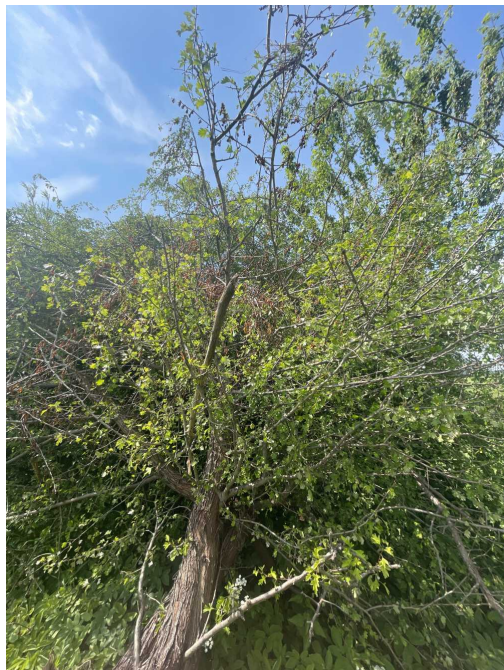

nazwa naukowa	Crataegus monogyna
data nasadzenia	Brak danych
data dodania do bazy	2023-06-10 15:10:18
dodał	Szkoła Podstawowa Nr 1
obwód pnia	61 cm
pierśnica	19.42 cm
pole pnia	296.11 cm ²
wartość kompensacyjna	10 370,00 zł
wartość odtworzeniowa	Brak danych
stan drzewa	Drzewo zdrowe
lokalizacja	ZYGMUNTA STAREGO, Siemianowice Śląskie
szerokość geogr.	50.30630007422089
długość geogr.	18.99017930030823