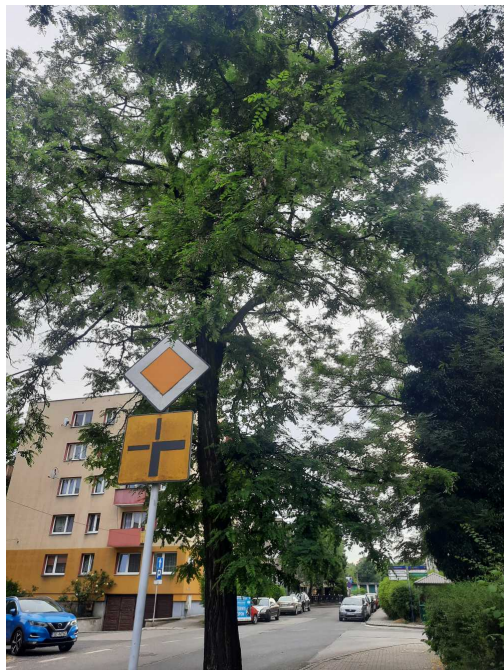

Mapa polskich drzew - Siemianowice Śląskie

telefon: 798 900 563

adres e-mail: info@drzewa-polska.pl

<https://drzewa.siemianowice.pl>

Karta drzewa nr: 3597

Data wydruku: 05-07-2026 22:33:42

Robinia akacyjowa

nazwa naukowa	Robinia pseudoacacia
data nasadzenia	Brak danych
data dodania do bazy	2023-06-10 18:15:21
dodał	MATEJA
obwód pnia	100 cm
pierśnica	31.83 cm
pole pnia	795.78 cm ²
wartość kompensacyjna	1 500,00 zł
wartość odtworzeniowa	Brak danych
stan drzewa	Drzewo zdrowe
lokalizacja	TADEUSZA KOŚCIUSZKI, Siemianowice Śląskie
szerokość geogr.	50.30589407208447
długość geogr.	19.023325729162288