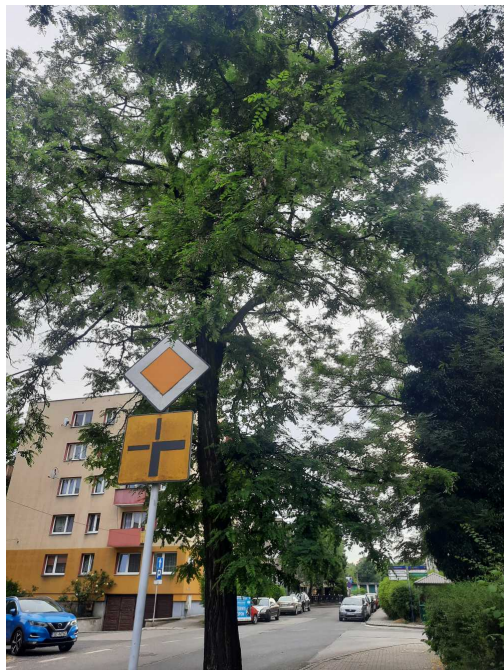

## Robinia akacyjowa

nazwa naukowa	<b>Robinia pseudoacacia</b>
data nasadzenia	Brak danych
data dodania do bazy	2023-06-10 18:15:21
dodał	MATEJA
obwód pnia	100 cm
pierśnica	31.83 cm
pole pnia	795.78 cm <sup>2</sup>
wartość kompensacyjna	1 500,00 zł
wartość odtworzeniowa	Brak danych
stan drzewa	Drzewo zdrowe
lokalizacja	TADEUSZA KOŚCIUSZKI, Siemianowice Śląskie
szerokość geogr.	50.30589407208447
długość geogr.	19.023325729162288