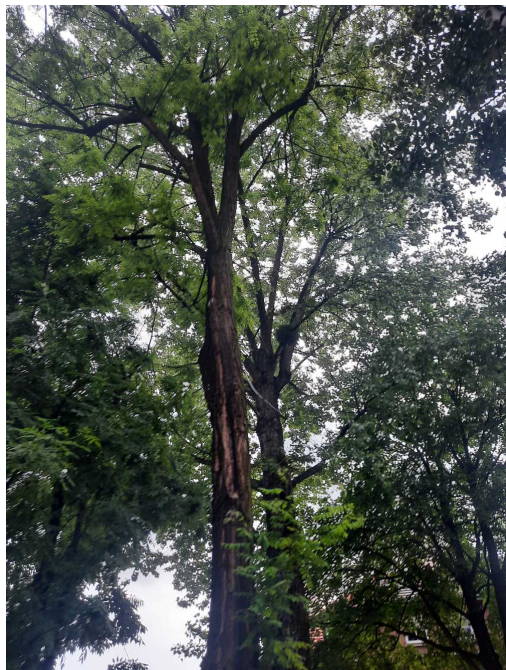

Mapa polskich drzew - Siemianowice Śląskie

telefon: 798 900 563

adres e-mail: info@drzewa-polska.pl

<https://drzewa.siemianowice.pl>

Karta drzewa nr: 3601

Data wydruku: 05-07-2026 20:14:11

Robinia akacyjowa

nazwa naukowa	Robinia pseudoacacia
data nasadzenia	Brak danych
data dodania do bazy	2023-06-10 18:24:40
dodał	MATEJA
obwód pnia	80 cm
pierśnica	25.46 cm
pole pnia	509.3 cm ²
wartość kompensacyjna	960,00 zł
wartość odtworzeniowa	Brak danych
stan drzewa	Drzewo zdrowe
lokalizacja	GÓRNICZA, Siemianowice Śląskie
szerokość geogr.	50.30657194870644
długość geogr.	19.021120495418796