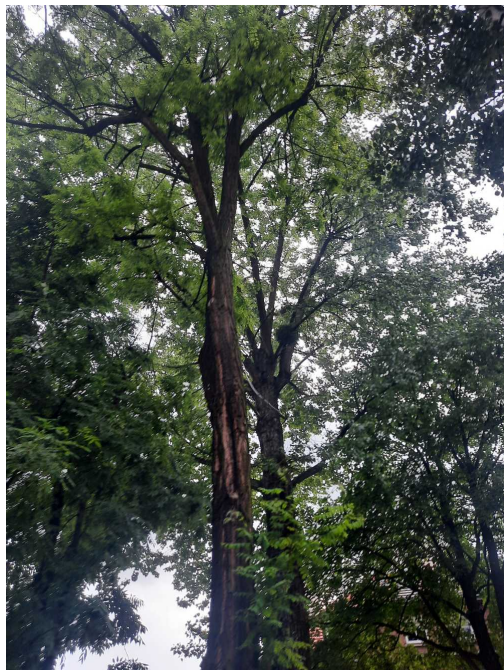

Mapa polskich drzew - Siemianowice Śląskie

telefon: 798 900 563

adres e-mail: info@drzewa-polska.pl

<https://drzewa.siemianowice.pl>

Karta drzewa nr: 3601

Data wydruku: 05-04-2025 18:21:30

Robinia akacyjowa

nazwa naukowa	Robinia pseudoacacia
data nasadzenia	Brak danych
data dodania do bazy	2023-06-10 18:24:40
dodał	MATEJA
obwód pnia	80 cm
pierśnica	25.46 cm
pole pnia	509.3 cm ²
wartość kompensacyjna	960,00 zł
wartość odtworzeniowa	Brak danych
stan drzewa	Drzewo zdrowe
lokalizacja	GÓRNICZA, Siemianowice Śląskie
szerokość geogr.	50.30657194870644
długość geogr.	19.021120495418796