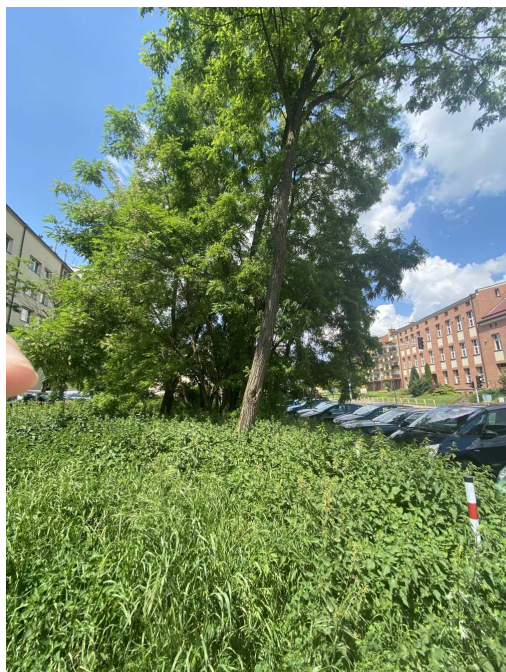

### Robinia akacyjowa

nazwa naukowa	<b>Robinia pseudoacacia</b>
data nasadzenia	Brak danych
data dodania do bazy	2023-06-11 11:37:32
dodał	ZSOiZ Budryk
obwód pnia	95 cm
pierśnica	30.24 cm
pole pnia	718.19 cm <sup>2</sup>
wartość kompensacyjna	1 140,00 zł
wartość odtworzeniowa	Brak danych
stan drzewa	Drzewo zdrowe
lokalizacja	MICHAŁKOWICKA, Siemianowice Śląskie
szerokość geogr.	50.307685937261255
długość geogr.	19.02269840240479