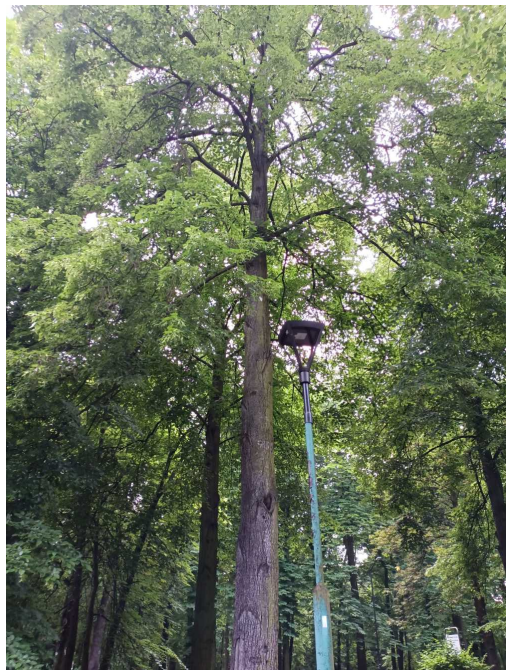

Mapa polskich drzew - Siemianowice Śląskie

telefon: 798 900 563

adres e-mail: info@drzewa-polska.pl

<https://drzewa.siemianowice.pl>

Karta drzewa nr: 4008

Data wydruku: 05-04-2025 04:33:24

Grab pospolity

| | |
|-----------------------|---|
| nazwa naukowa | Carpinus betulus |
| data nasadzenia | Brak danych |
| data dodania do bazy | 2023-06-14 19:47:42 |
| dodał | COGITO |
| obwód pnia | 140 cm |
| pierśnica | 44.56 cm |
| pole pnia | 1559.72 cm ² |
| wartość kompensacyjna | 9 800,00 zł |
| wartość odtworzeniowa | Brak danych |
| stan drzewa | Drzewo zdrowe |
| lokalizacja | FRYDERYKA CHOPINA, Siemianowice Śląskie |
| szerokość geogr. | 50.30624611211134 |
| długość geogr. | 19.032949805259708 |