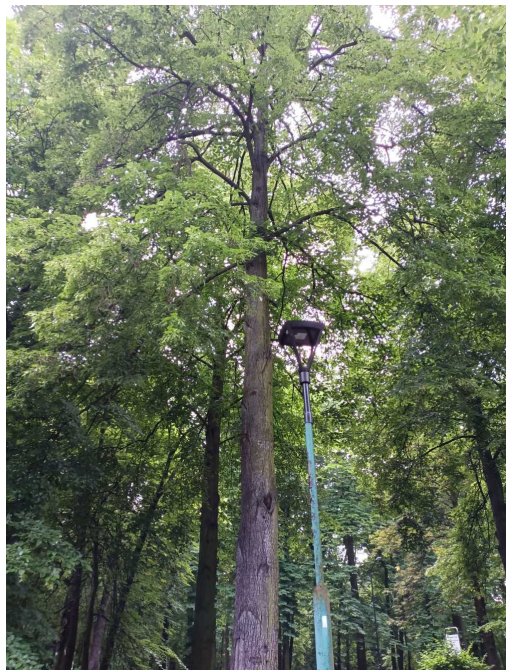

Mapa polskich drzew - Siemianowice Śląskie

telefon: 798 900 563

adres e-mail: info@drzewa-polska.pl

<https://drzewa.siemianowice.pl>

Karta drzewa nr: 4008

Data wydruku: 05-07-2026 16:51:39

Grab pospolity

| | |
|-----------------------|---|
| nazwa naukowa | Carpinus betulus |
| data nasadzenia | Brak danych |
| data dodania do bazy | 2023-06-14 19:47:42 |
| dodał | COGITO |
| obwód pnia | 140 cm |
| pierśnica | 44.56 cm |
| pole pnia | 1559.72 cm ² |
| wartość kompensacyjna | 9 800,00 zł |
| wartość odtworzeniowa | Brak danych |
| stan drzewa | Drzewo zdrowe |
| lokalizacja | FRYDERYKA CHOPINA, Siemianowice Śląskie |
| szerokość geogr. | 50.30624611211134 |
| długość geogr. | 19.032949805259708 |