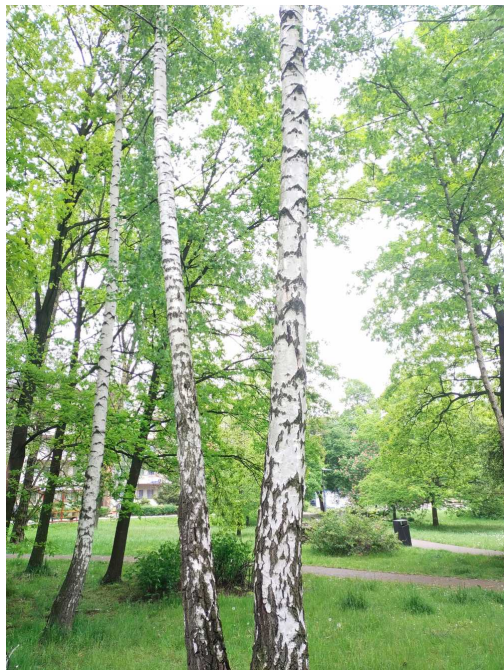

### Brzoza brodawkowata

nazwa naukowa	<b>Betula pendula</b>
data nasadzenia	Brak danych
data dodania do bazy	2023-05-19 12:23:02
dodał	Szkoła Podstawowa Nr 20
obwód pnia	165 cm
pierśnica	52.52 cm
pole pnia	2166.5 cm <sup>2</sup>
wartość kompensacyjna	4 950,00 zł
wartość odtworzeniowa	Brak danych
stan drzewa	Drzewo zdrowe
lokalizacja	LIPOWA, Siemianowice Śląskie
szerokość geogr.	50.294765146393594
długość geogr.	19.023286641308015