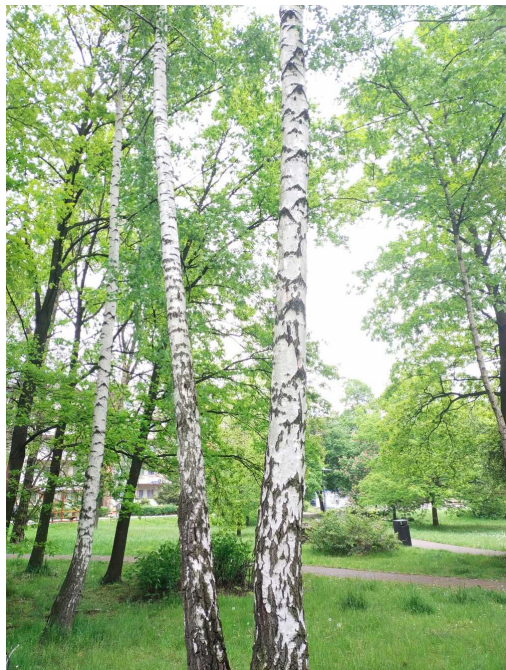

Mapa polskich drzew - Siemianowice Śląskie

telefon: 798 900 563

adres e-mail: info@drzewa-polska.pl

<https://drzewa.siemianowice.pl>

Karta drzewa nr: 494

Data wydruku: 05-07-2026 22:01:14

Brzoza brodawkowata

nazwa naukowa	Betula pendula
data nasadzenia	Brak danych
data dodania do bazy	2023-05-19 12:23:02
dodał	Szkoła Podstawowa Nr 20
obwód pnia	165 cm
pierśnica	52.52 cm
pole pnia	2166.5 cm ²
wartość kompensacyjna	4 950,00 zł
wartość odtworzeniowa	Brak danych
stan drzewa	Drzewo zdrowe
lokalizacja	LIPOWA, Siemianowice Śląskie
szerokość geogr.	50.294765146393594
długość geogr.	19.023286641308015