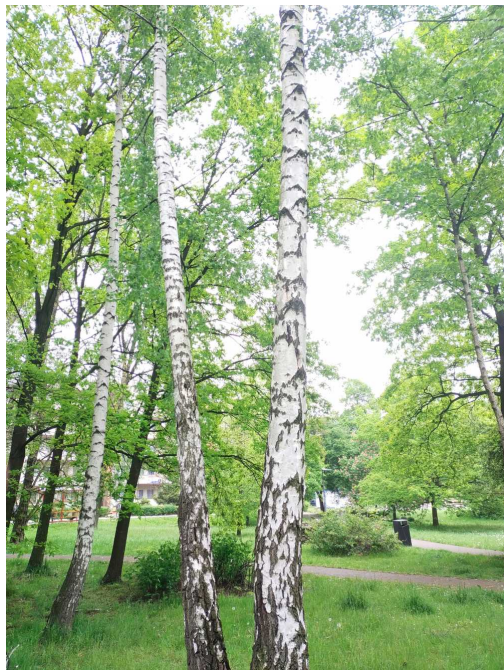

Mapa polskich drzew - Siemianowice Śląskie

telefon: 798 900 563

adres e-mail: info@drzewa-polska.pl

<https://drzewa.siemianowice.pl>

Karta drzewa nr: 494

Data wydruku: 06-04-2025 12:21:50

Brzoza brodawkowata

nazwa naukowa	Betula pendula
data nasadzenia	Brak danych
data dodania do bazy	2023-05-19 12:23:02
dodał	Szkoła Podstawowa Nr 20
obwód pnia	165 cm
pierśnica	52.52 cm
pole pnia	2166.5 cm ²
wartość kompensacyjna	4 950,00 zł
wartość odtworzeniowa	Brak danych
stan drzewa	Drzewo zdrowe
lokalizacja	LIPOWA, Siemianowice Śląskie
szerokość geogr.	50.294765146393594
długość geogr.	19.023286641308015