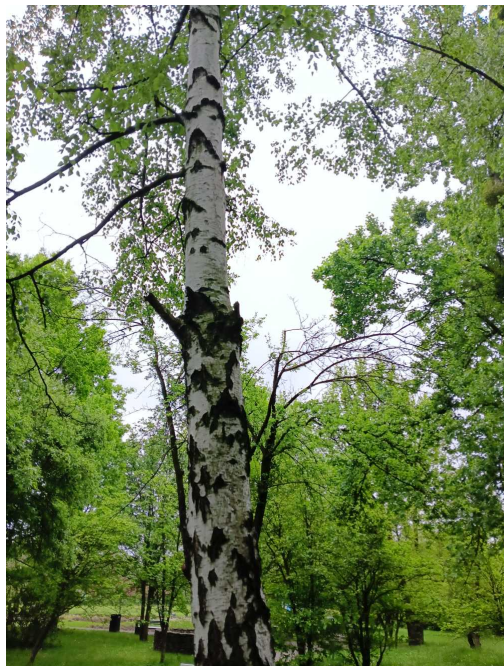

### Brzoza brodawkowata

nazwa naukowa	<b>Betula pendula</b>
data nasadzenia	Brak danych
data dodania do bazy	2023-05-19 12:23:29
dodał	Szkoła Podstawowa Nr 20
obwód pnia	115 cm
pierśnica	36.61 cm
pole pnia	1052.41 cm <sup>2</sup>
wartość kompensacyjna	3 450,00 zł
wartość odtworzeniowa	Brak danych
stan drzewa	Drzewo zdrowe
lokalizacja	LIPOWA, Siemianowice Śląskie
szerokość geogr.	50.294772554032946
długość geogr.	19.0219491715834