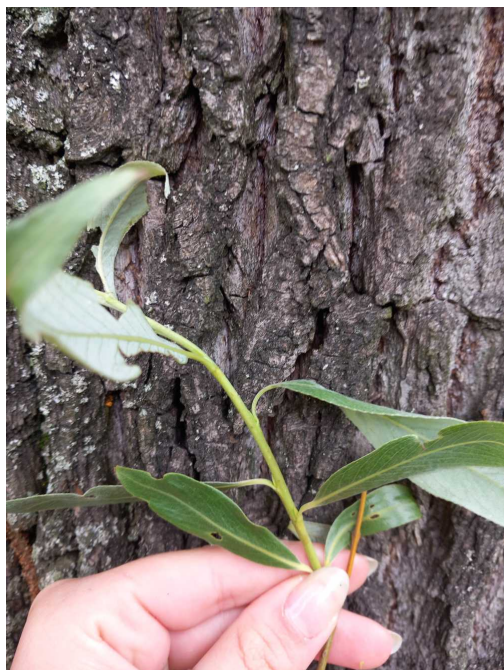

Mapa polskich drzew - Siemianowice Śląskie

telefon: 798 900 563

adres e-mail: info@drzewa-polska.pl

<https://drzewa.siemianowice.pl>

Karta drzewa nr: 557

Data wydruku: 05-07-2026 20:48:04

Wierzba biała

nazwa naukowa	Salix alba
data nasadzenia	Brak danych
data dodania do bazy	2023-05-19 15:44:25
dodał	MATEJA
obwód pnia	348 cm
pierśnica	110.77 cm
pole pnia	9637.16 cm ²
wartość kompensacyjna	5 220,00 zł
wartość odtworzeniowa	Brak danych
stan drzewa	Drzewo zdrowe
lokalizacja	NIEPODLEGŁOŚCI, Siemianowice Śląskie
szerokość geogr.	50.302353336833505
długość geogr.	19.00724893553161