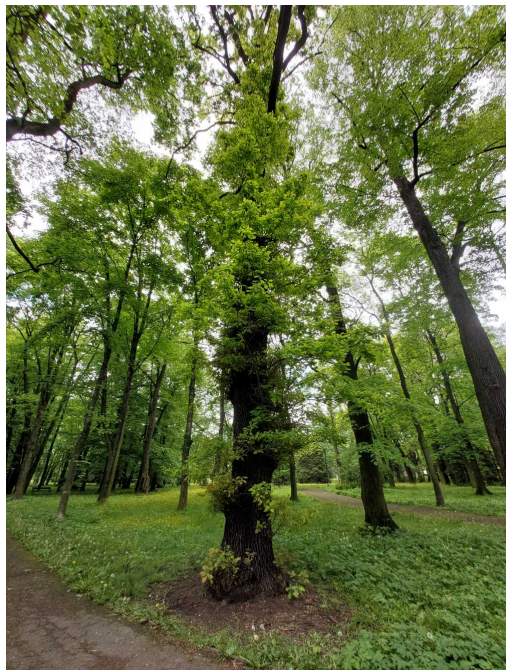

## Dąb szypułkowy

nazwa naukowa	<b>Quercus robur</b>
data nasadzenia	Brak danych
data dodania do bazy	2023-05-20 12:26:18
dodał	MATEJA
obwód pnia	258 cm
pierśnica	82.12 cm
pole pnia	5297 cm <sup>2</sup>
wartość kompensacyjna	18 060,00 zł
wartość odtworzeniowa	Brak danych
stan drzewa	Drzewo zdrowe
lokalizacja	PARKOWA, Siemianowice Śląskie
szerokość geogr.	50.30684036445961
długość geogr.	19.0305062560401