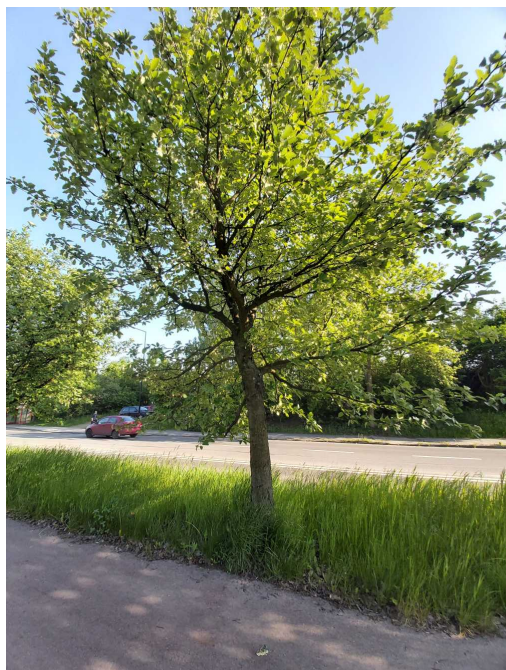

Mapa polskich drzew - Siemianowice Śląskie

telefon: 798 900 563

adres e-mail: info@drzewa-polska.pl

<https://drzewa.siemianowice.pl>

Karta drzewa nr: 700

Data wydruku: 05-07-2026 21:16:52

Jarząb szwedzki

nazwa naukowa	Sorbus intermedia
data nasadzenia	Brak danych
data dodania do bazy	2023-05-20 17:16:02
dodał	MATEJA
obwód pnia	75 cm
pierśnica	23.87 cm
pole pnia	447.62 cm ²
wartość kompensacyjna	12 750,00 zł
wartość odtworzeniowa	Brak danych
stan drzewa	Drzewo zdrowe
lokalizacja	KS. JANA KAPICY, Siemianowice Śląskie
szerokość geogr.	50.30156561449396
długość geogr.	19.01713785220266