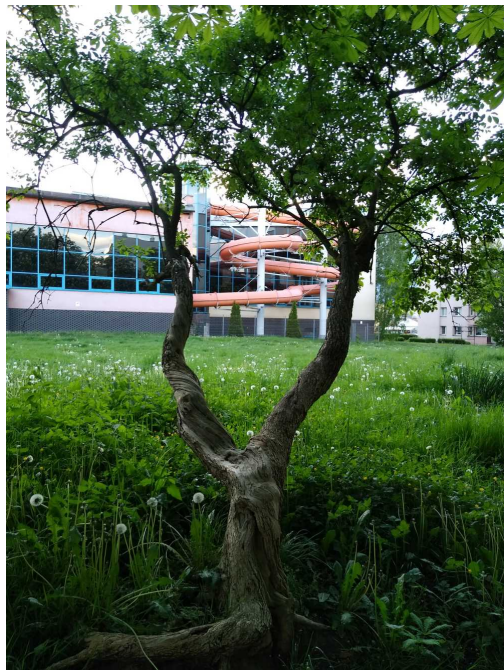

Mapa polskich drzew - Siemianowice Śląskie

telefon: 798 900 563

adres e-mail: info@drzewa-polska.pl

<https://drzewa.siemianowice.pl>

Karta drzewa nr: 76

Data wydruku: 29-05-2026 22:32:13

Bez czarny

nazwa naukowa	Sambucus nigra
data nasadzenia	Brak danych
data dodania do bazy	2023-05-15 19:25:01
dodał	Zespół Szkół Sportowych
obwód pnia	91 cm
pierśnica	28.97 cm
pole pnia	658.98 cm ²
wartość kompensacyjna	2 275,00 zł
wartość odtworzeniowa	Brak danych
stan drzewa	Drzewo zdrowe
lokalizacja	STAWOWA, Siemianowice Śląskie
szerokość geogr.	50.32098213090455
długość geogr.	19.00929506868124