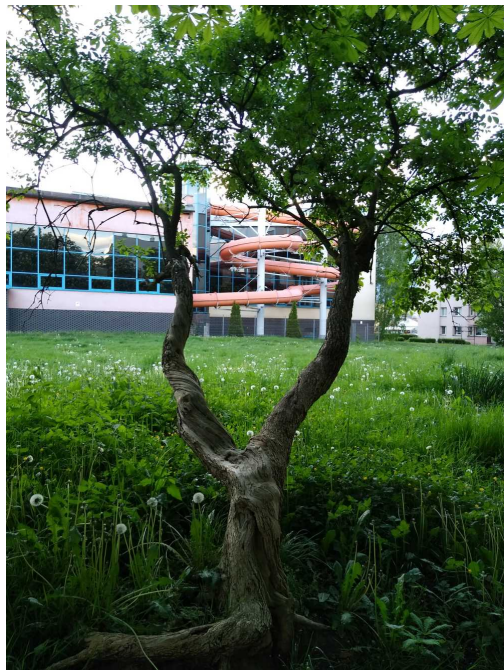

### Bez czarny

nazwa naukowa	<b>Sambucus nigra</b>
data nasadzenia	Brak danych
data dodania do bazy	2023-05-15 19:25:01
dodał	Zespół Szkół Sportowych
obwód pnia	91 cm
pierśnica	28.97 cm
pole pnia	658.98 cm <sup>2</sup>
wartość kompensacyjna	2 275,00 zł
wartość odtworzeniowa	Brak danych
stan drzewa	Drzewo zdrowe
lokalizacja	STAWOWA, Siemianowice Śląskie
szerokość geogr.	50.32098213090455
długość geogr.	19.00929506868124