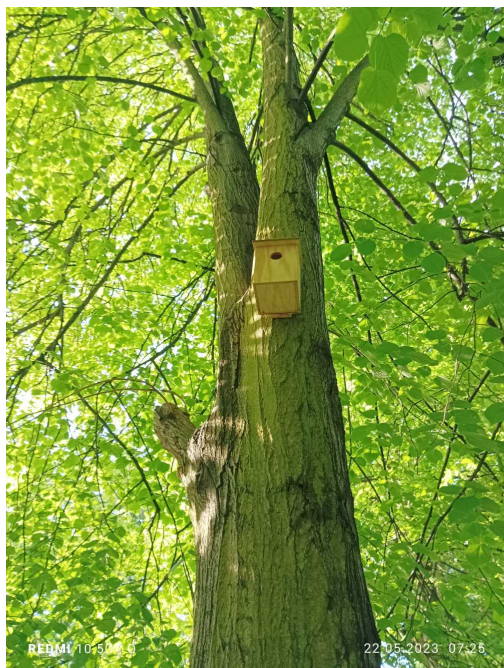

Mapa polskich drzew - Siemianowice Śląskie

telefon: 798 900 563

adres e-mail: info@drzewa-polska.pl

<https://drzewa.siemianowice.pl>

Karta drzewa nr: 788

Data wydruku: 05-07-2026 21:06:47

Lipa

| | |
|-----------------------|---|
| nazwa naukowa | Tilia |
| data nasadzenia | Brak danych |
| data dodania do bazy | 2023-05-22 07:24:11 |
| dodał | Szkoła Podstawowa Nr 6 |
| obwód pnia | 100 cm |
| pierśnica | 31.83 cm |
| pole pnia | 795.78 cm ² |
| wartość kompensacyjna | 3 000,00 zł |
| wartość odtworzeniowa | Brak danych |
| stan drzewa | Drzewo zdrowe |
| lokalizacja | FRYDERYKA CHOPINA, Siemianowice Śląskie |
| szerokość geogr. | 50.30615380015723 |
| długość geogr. | 19.025567000097773 |